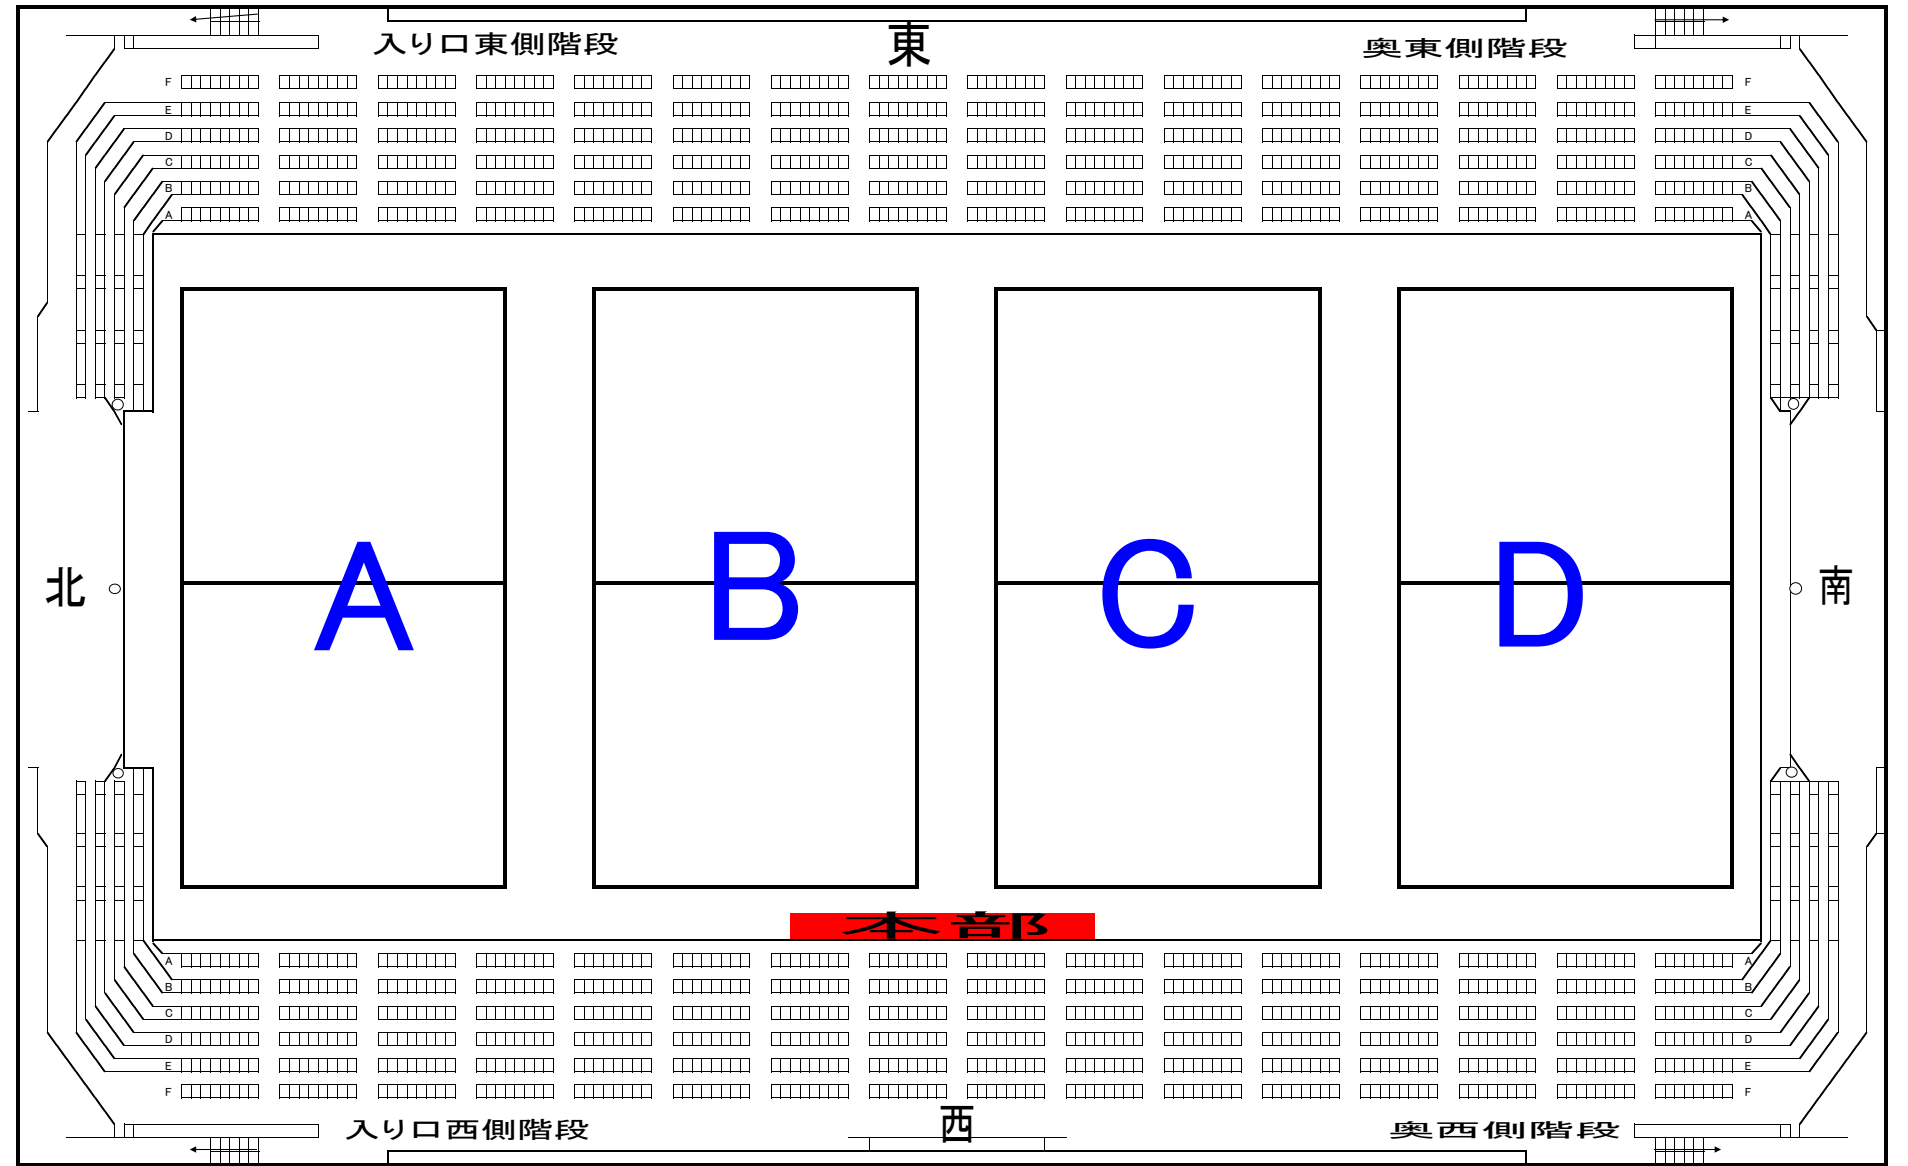

第2競技場

第1競技場

豊橋市総合体育館