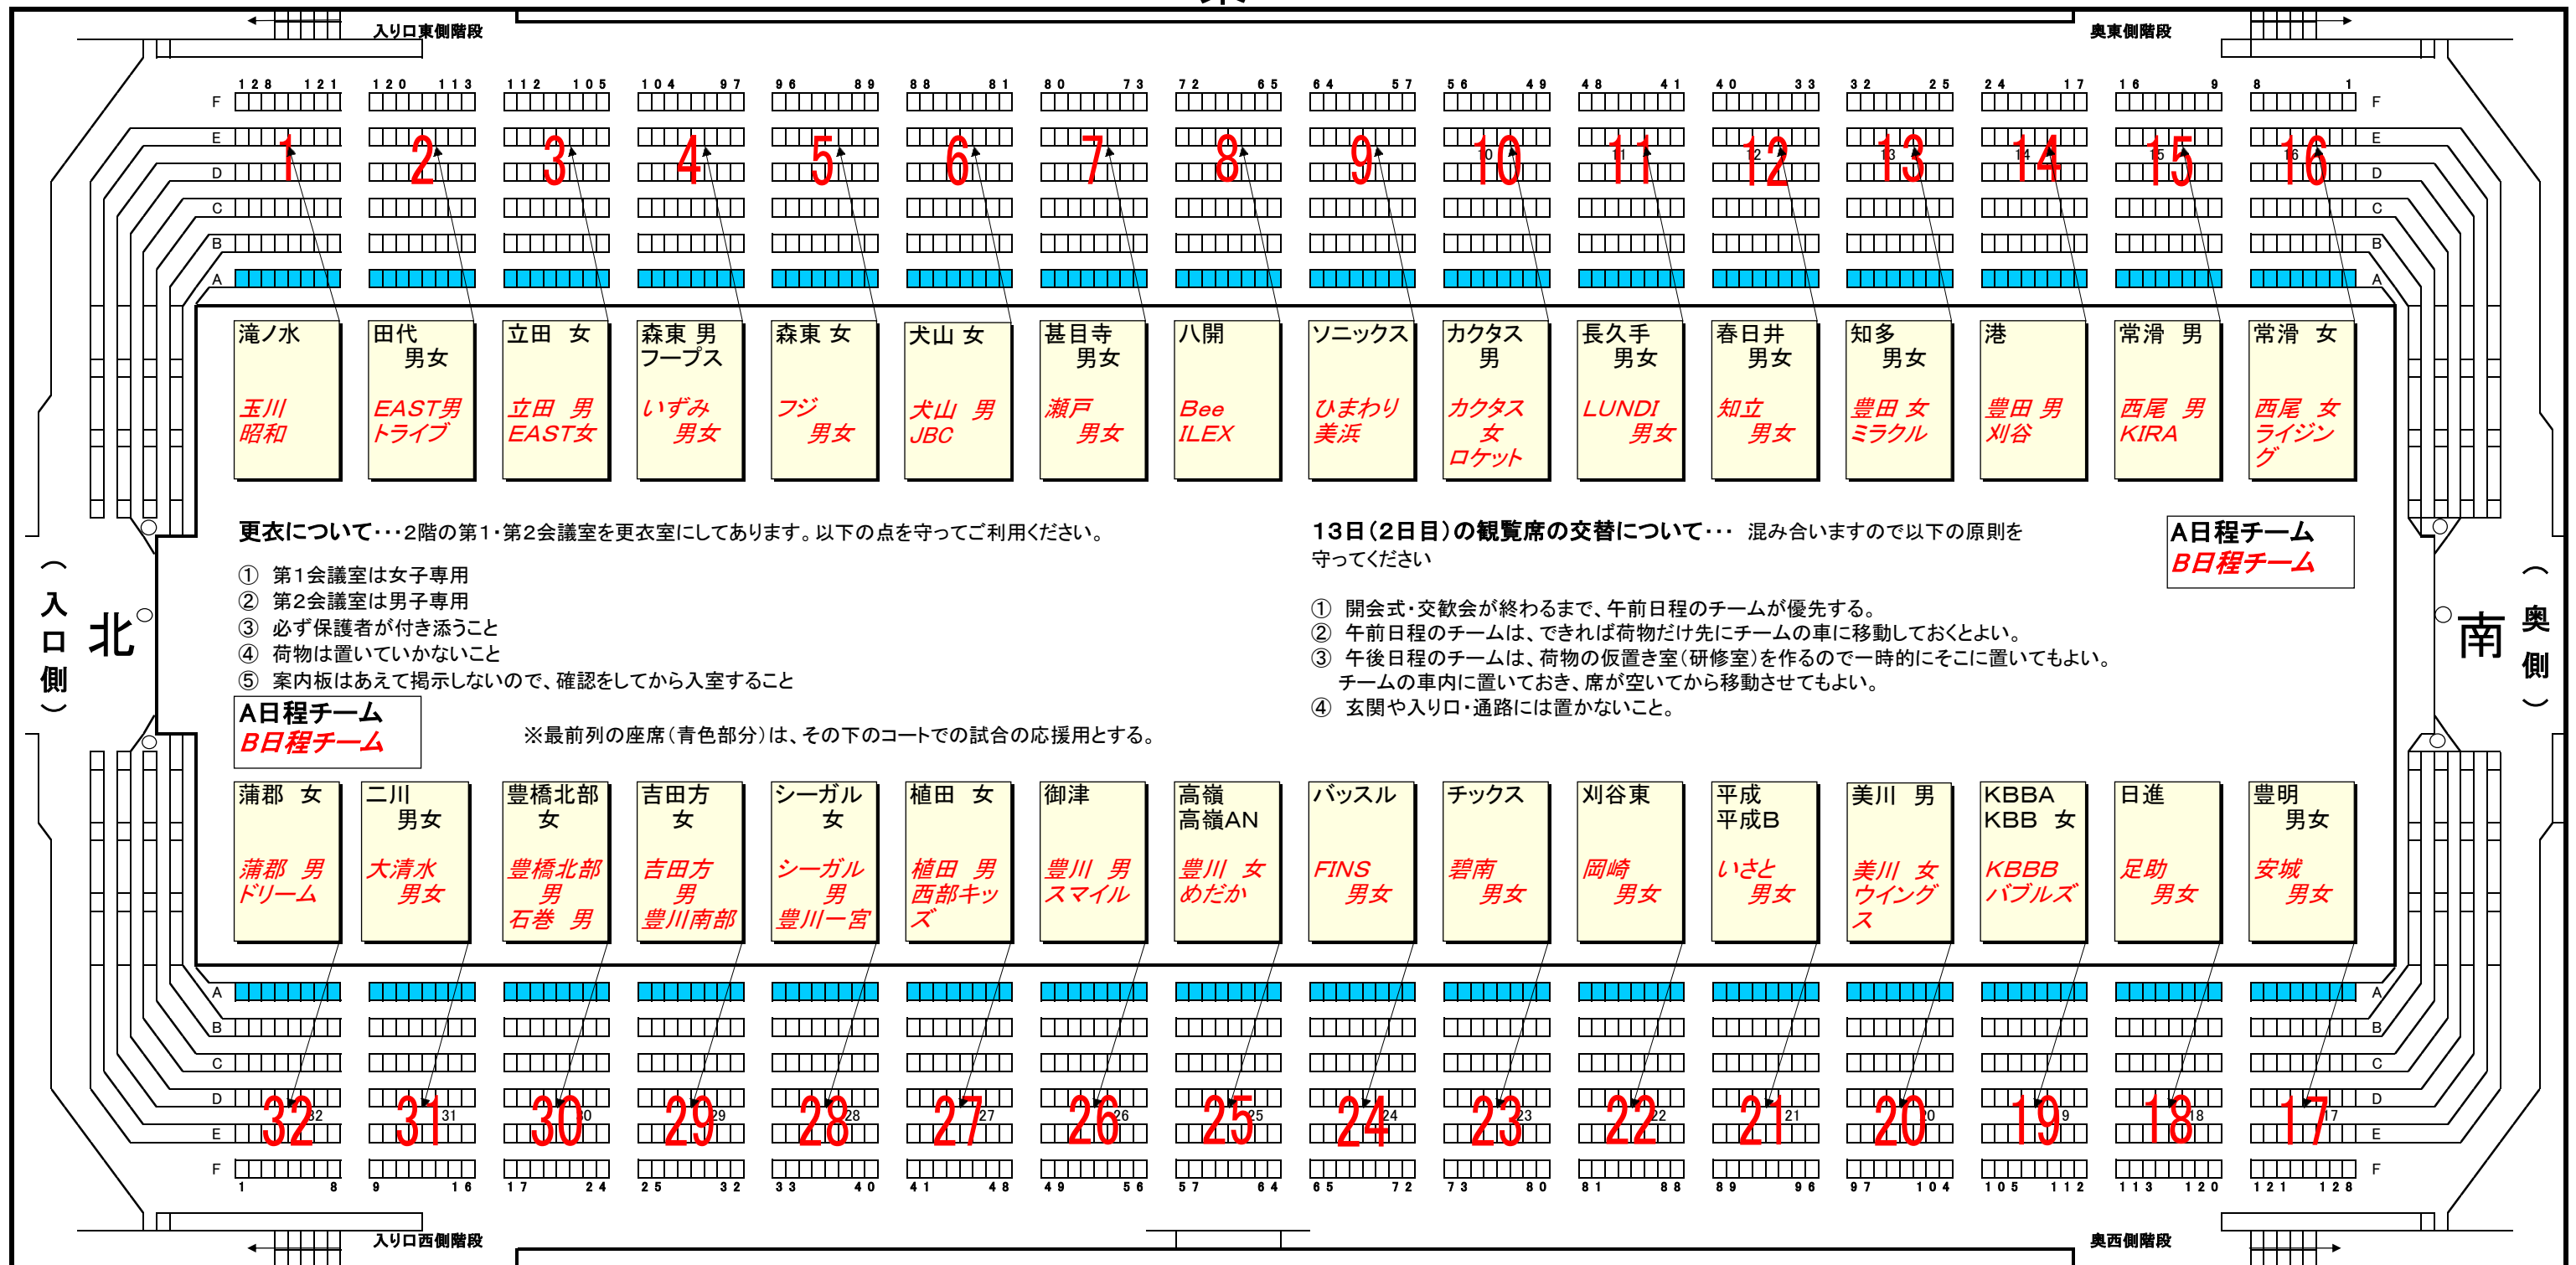

# 第1競技場

# 豊橋市総合体育館

東

西